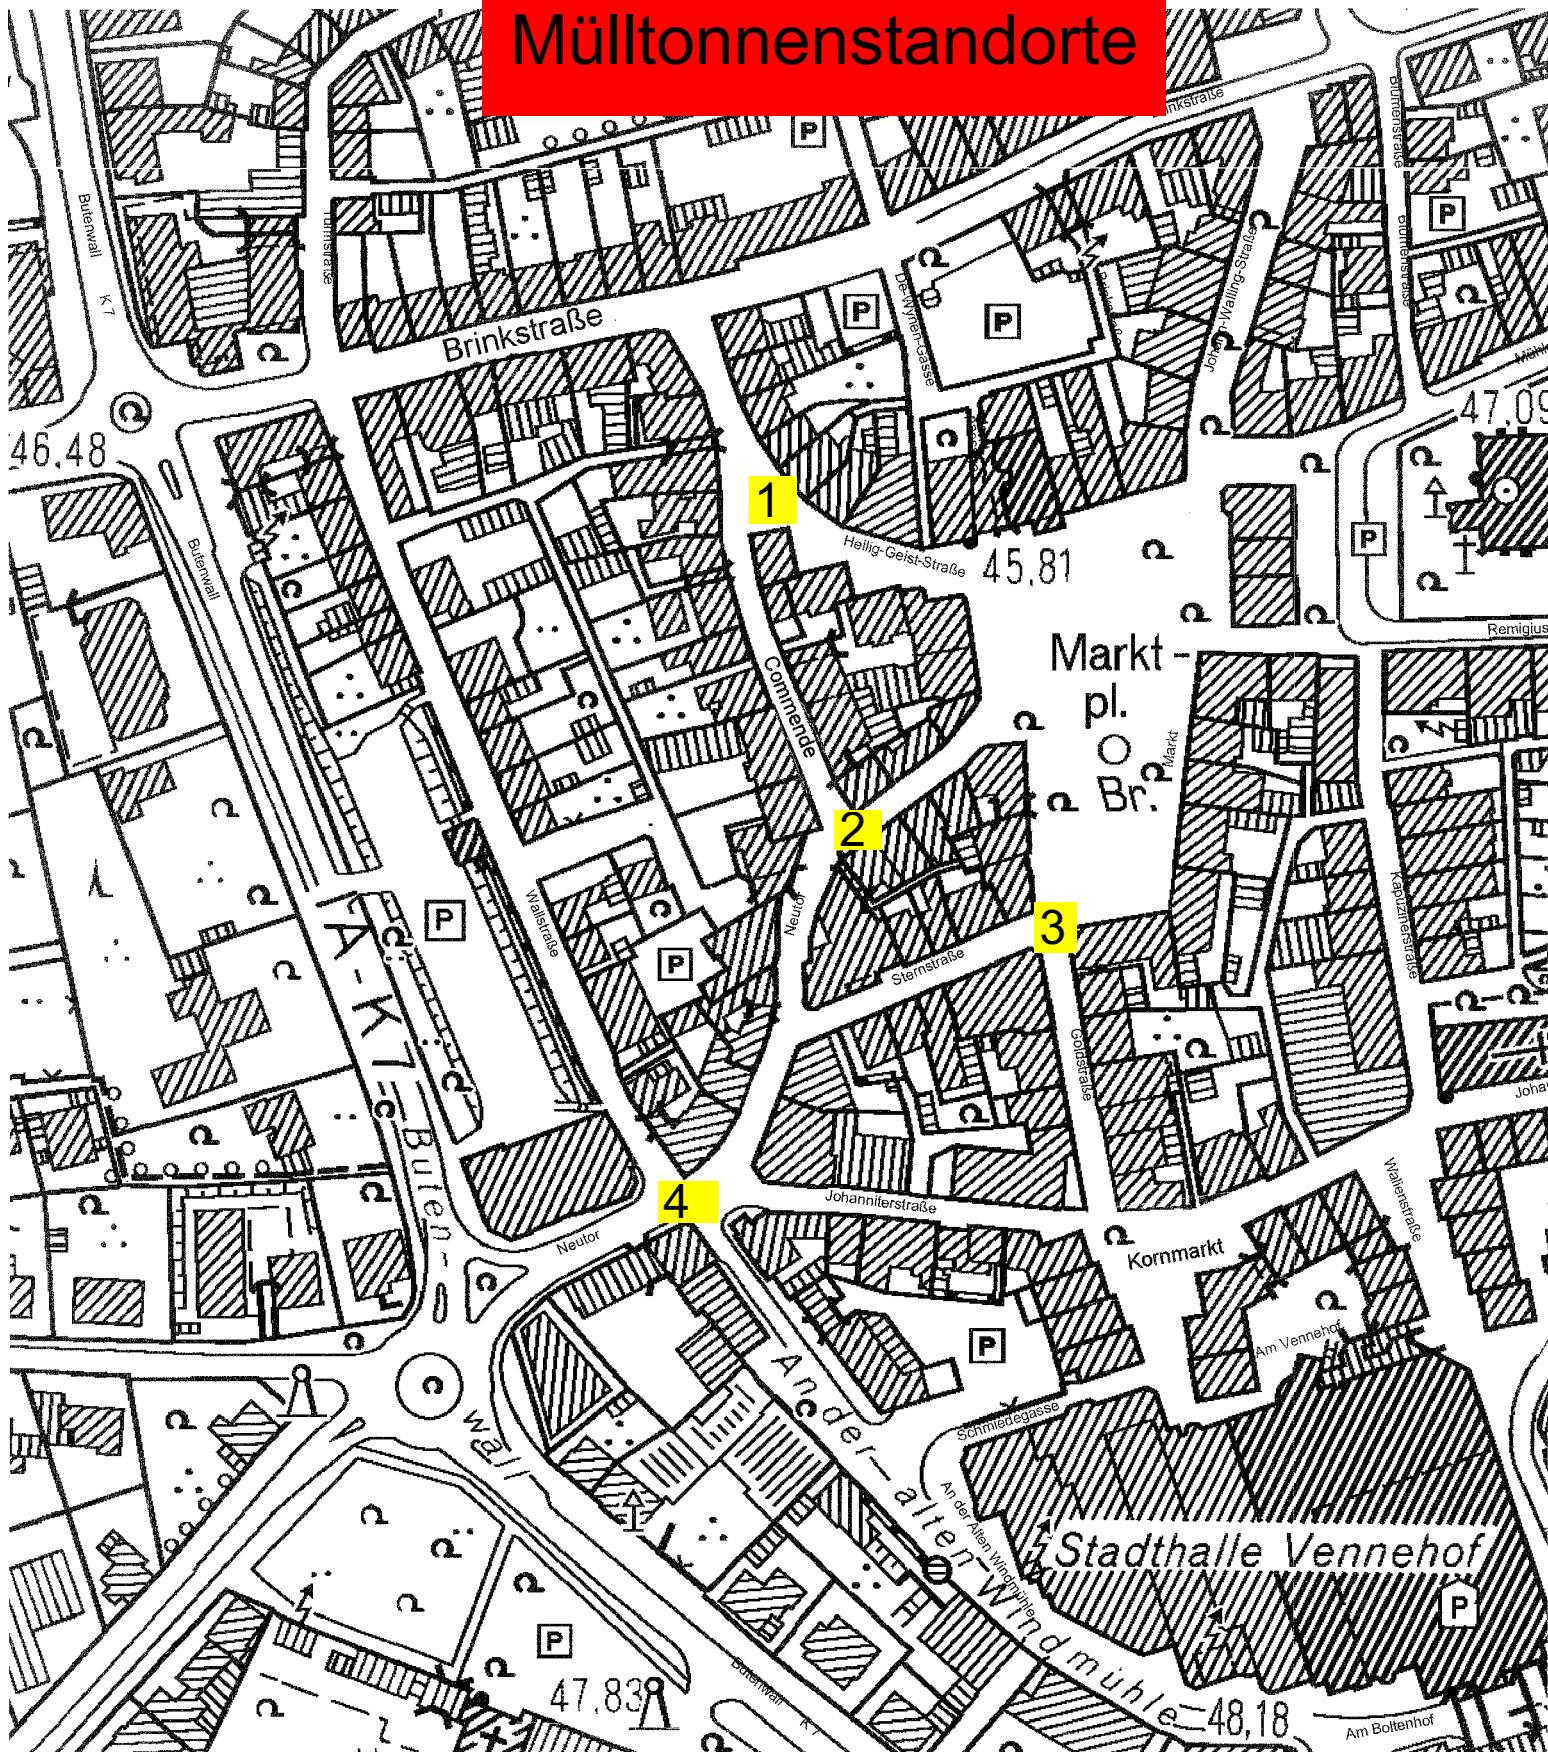

# Mülltonnenstandorte

Während der Bauzeit können die Mülltonnen an den im Plan gekennzeichneten Sammelstellen abgestellt werden.

- 1 - Ecke Heilig-Geist-Straße / Commende
- 2 - Ecke Neutor / Commende
- 3 - Ecke Sternstraße / Marktplatz
- 4 - Ecke Neutor / Wallstraße