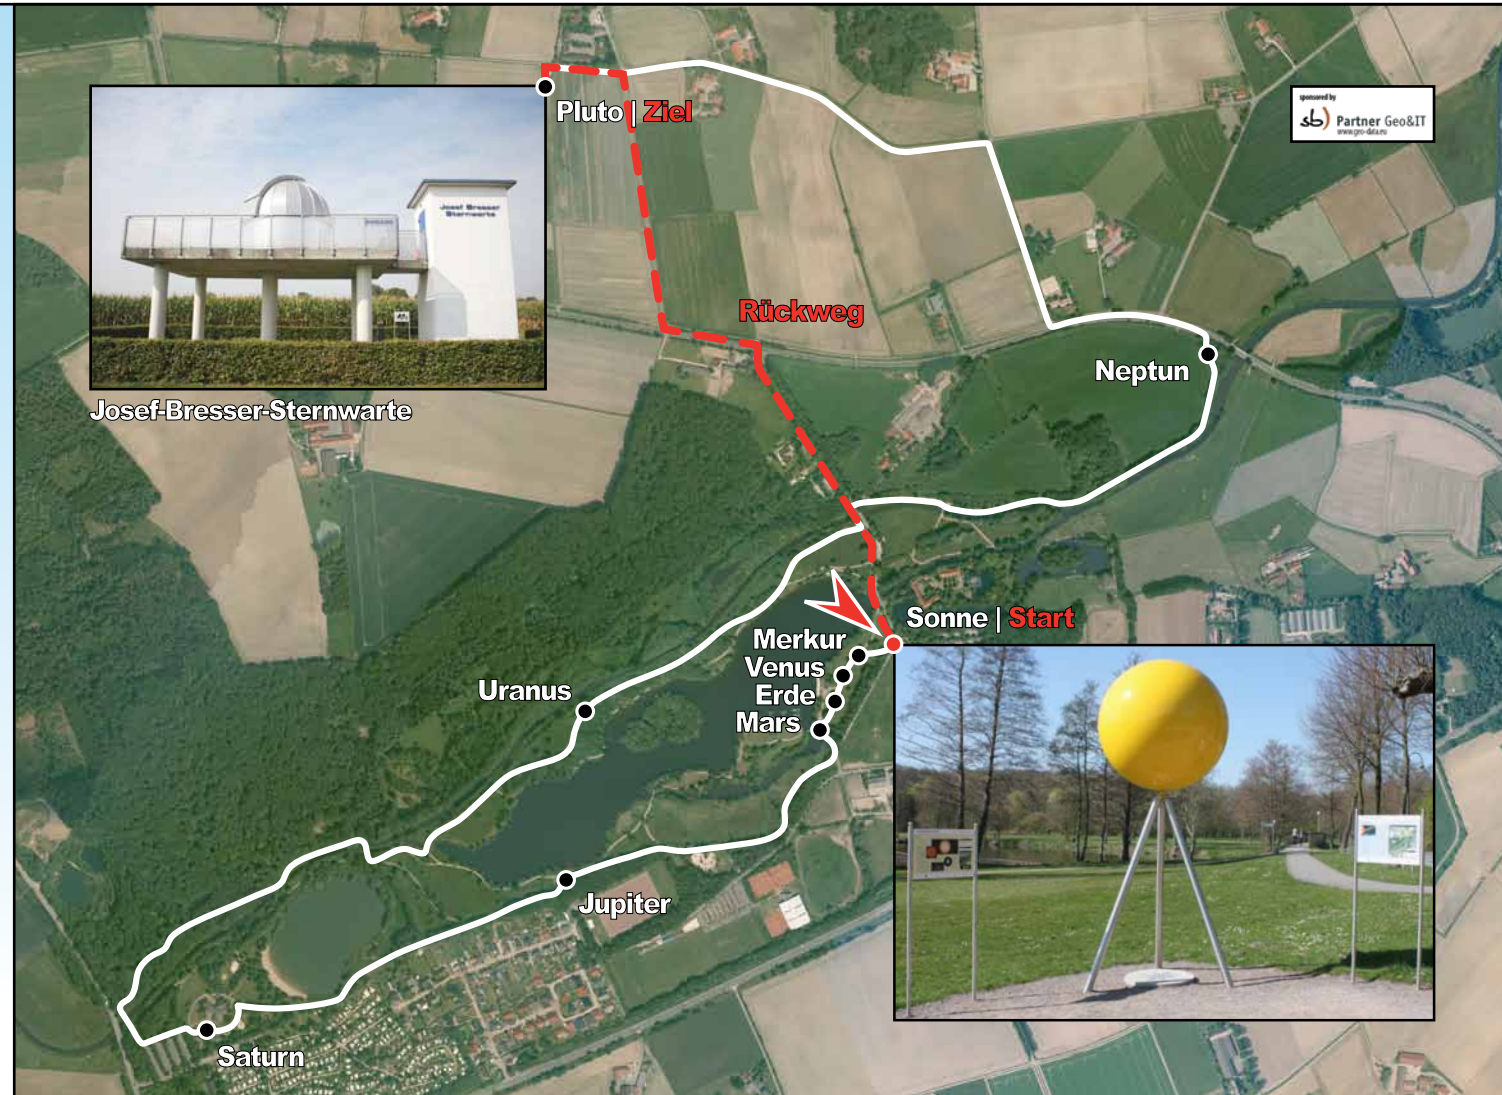

Für Jedermann

Jederzeit

Planetenweg Borken

An jeder Station erwartet Sie ein Planetenmodell und eine Infotafel.

Das Freizeitgelände Pröbsting mit seinen attraktiven Angeboten liegt am „Aa-Radwanderweg“ und ist direkt mit dem Auto über die B67 / B67n zu erreichen.

Planetenweg

Von der Sonne...

...bis zum Pluto

Der Borkener Planetenweg ist eingebettet in die Landschaft des Freizeitgeländes Pröbsting. Ein maßstabsgetreues, verkleinertes Modell des Sonnensystems führt Sie von der Sonne bis zum Zwergplaneten Pluto. Erfahren Sie die unermessliche Größe unserer kosmischen Heimat und die reizvolle Landschaft des Pröbstingsees mit seinen vielen Freizeitangeboten.

Schneller als das Licht reisen Sie von Planet zu Planet und lernen etwas über deren Größe, Aufbau und Besonderheiten. Über sechs Kilometer sind zu überwinden, möchte man den äußeren Rand des beobachtbaren Sonnensystems erwandern und den Zwergplaneten Pluto berühren.

»Ob zu Fuß oder mit dem Rad, leichter werden sie den Kosmos nicht erkunden können.«

Die Wanderung beginnt an der Sonne, die sich gegenüber dem Parkplatz an der Pröbstinger Allee befindet. Die Planeten Merkur, Venus, Erde und Mars folgen maßstabsgetreu in kurzen Abständen. Weiter geht es mit den Planeten Jupiter, Saturn, Uranus und Neptun. An den einzelnen Planeten gibt es Informationen und Wissenswertes zu den Himmelskörpern. An der Josef-Bresser-Sternwarte, in der Straße „Ant Kruse Bömken“, endet die kleine informative Planetenwanderung. Dort steht noch der Zwergplanet Pluto.