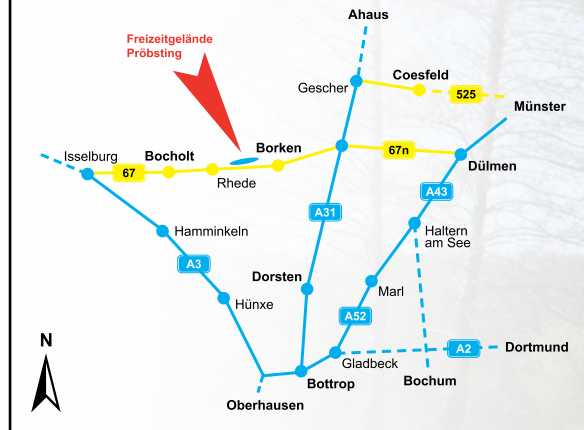

Für Jedermann

Jederzeit

Planetenweg Borken

An jeder Station erwartet Sie ein Planetenmodell und eine Infotafel.

Das Freizeitgelände Pröbsting mit seinen attraktiven Angeboten liegt am „Aa-Radwanderweg“ und ist direkt mit dem Auto über die B67 / B67n zu erreichen.

Planetenweg Borken

Eckhardt Bolick
+49 (0)2861 - 603269
www.planetenweg-borken.de

Führung nach Vereinbarung möglich.

Josef-Bresser-Sternwarte

Günther Strauch
Ant Kruse Bömken 21
46325 Borken
www.josef-bresser-sterne.de

Planetenweg

Von der Sonne...

...bis zum Pluto

Der Borkener Planetenweg ist eingebettet in die Landschaft des Freizeitgeländes Pröbsting. Ein maßstabsgetreues, verkleinertes Modell des Sonnensystems führt Sie von der Sonne bis zum Zwergplaneten Pluto. Erfahren Sie die unermessliche Größe unserer kosmischen Heimat und die reizvolle Landschaft des Pröbstingsees mit seinen vielen Freizeitangeboten.

»Ob zu Fuß oder mit dem Rad, leichter werden sie den Kosmos nicht erkunden können.«

Die Wanderung beginnt an der Sonne, die sich gegenüber dem Parkplatz an der Pröbstinger Allee befindet. Die Planeten Merkur, Venus, Erde und Mars folgen maßstabsgetreu in kurzen Abständen. Weiter geht es mit den Planeten Jupiter, Saturn, Uranus und Neptun. An den einzelnen Planeten gibt es Informationen und Wissenswertes zu den Himmelskörpern. An der Josef-Bresser-Sternwarte, in der Straße „Ant Kruse Bömken“, endet die kleine informative Planetenwanderung. Dort steht noch der Zwergplanet Pluto.